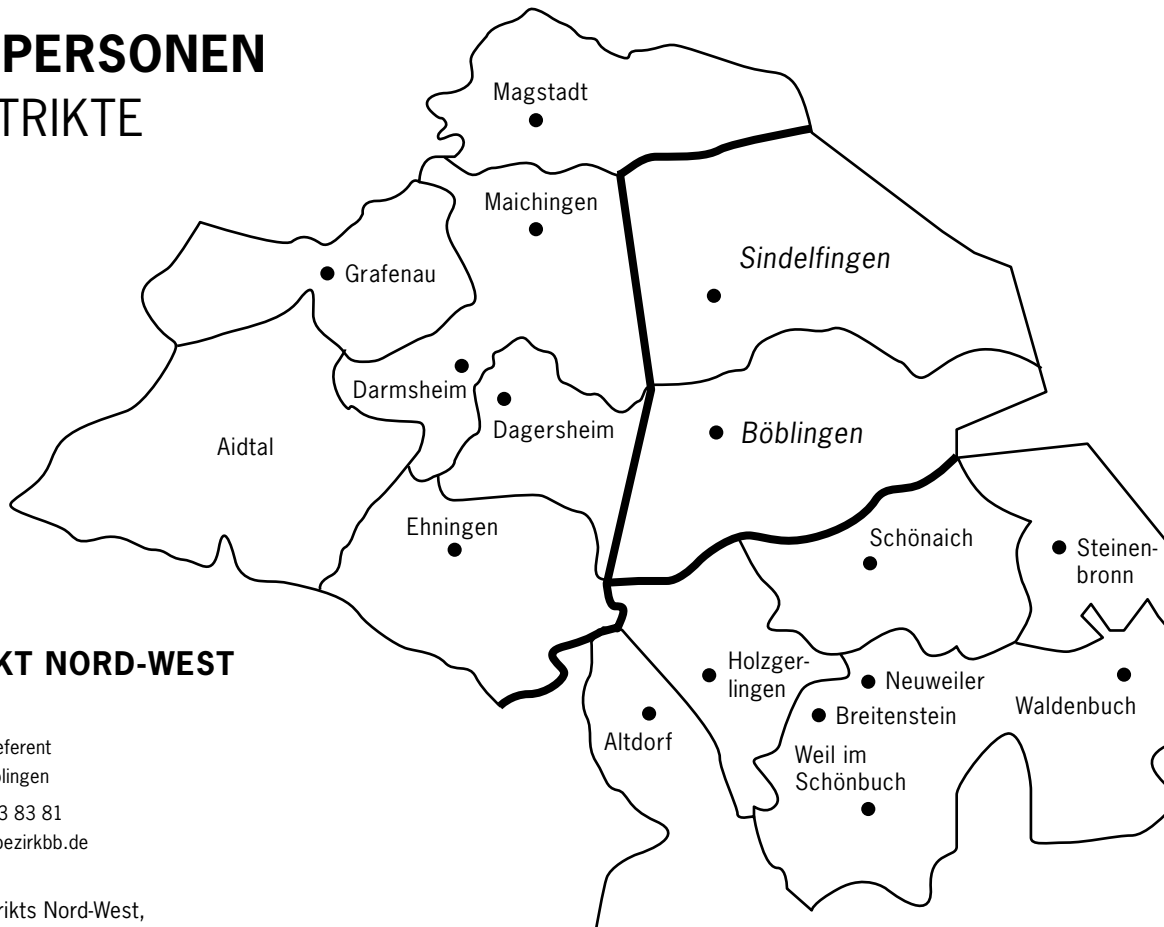

FÜR DEN DISTRIKT NORD-WEST

Wolfi Roux

Bezirksjugendreferent
EJW Bezirk Böblingen
Tel. 07033 – 13 83 81
wolfi.roux@ejwbezirkbb.de

Für die Gemeinden des Distrikts Nord-West, das sind Dagersheim, Darmsheim, Maichingen, Magstadt, Ehningen, Grafenau, Aidal, ist Ansprechperson und Erstkontakt Wolfi Roux.